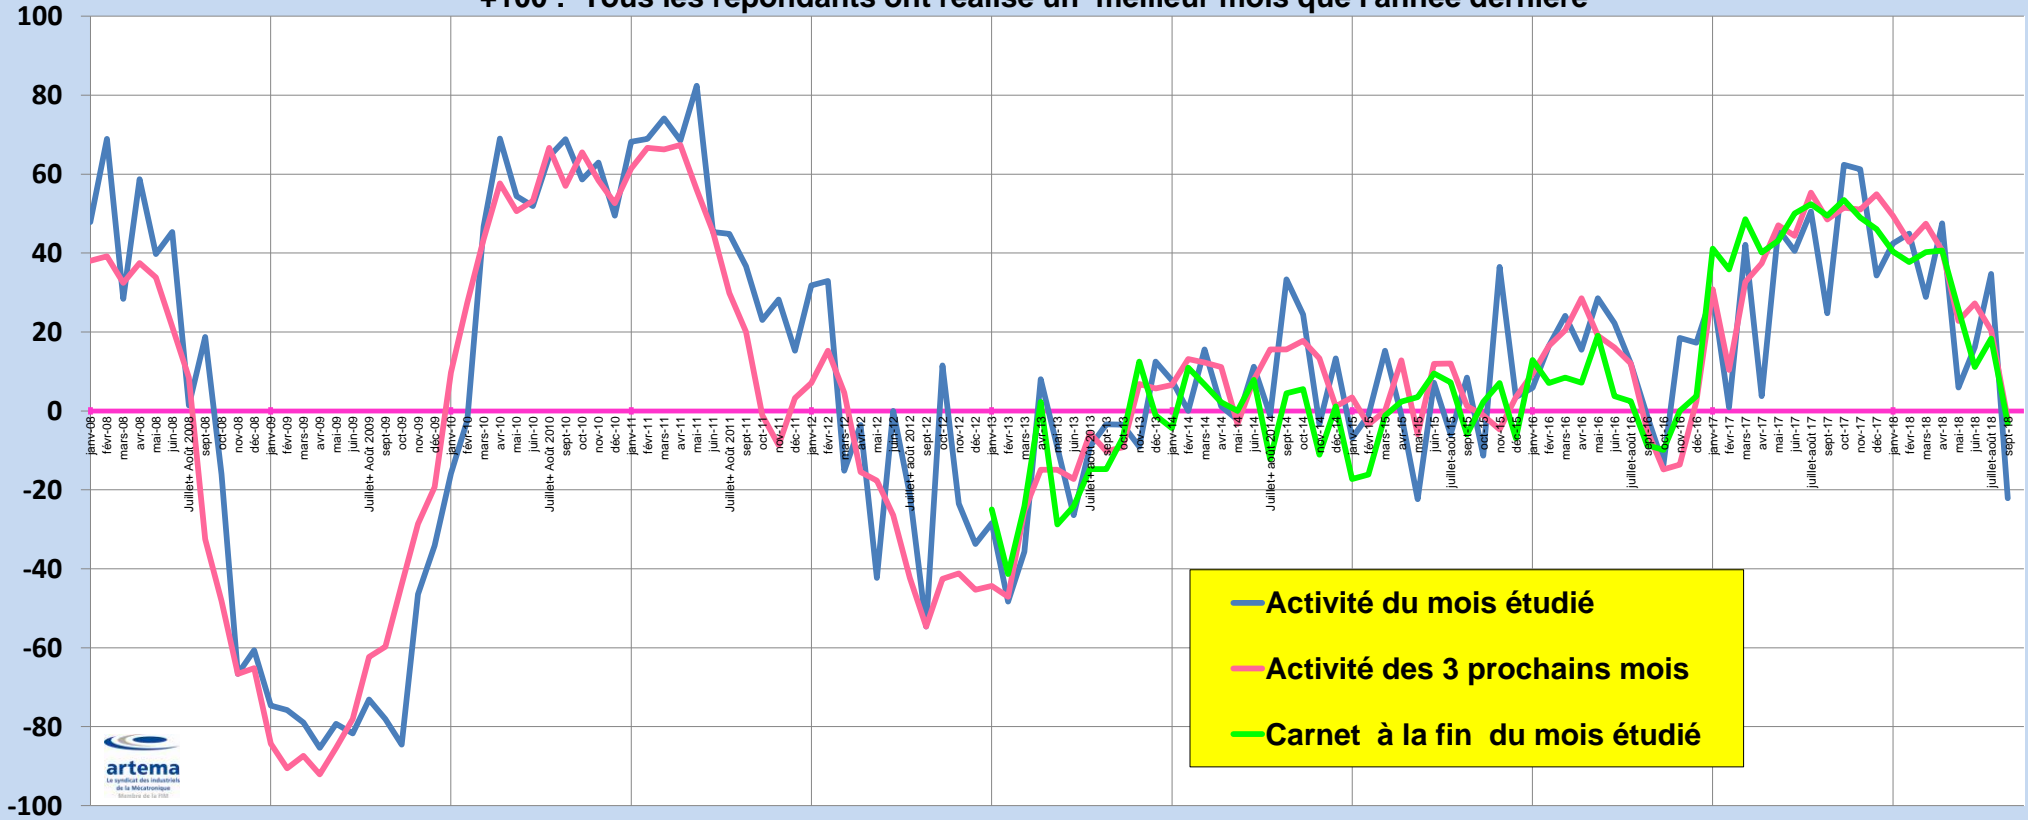

INDICATEUR GLOBAL ARTEMA

(100 répondants chaque mois)

+100 : Tous les répondants ont réalisé un meilleur mois que l'année dernière

-100 : Tous les répondants ont réalisé un mois inférieur à l'année dernière